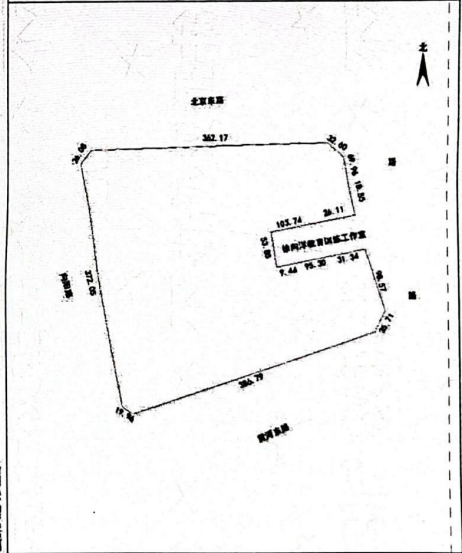

房屋分户图

单位:m.m'

宗地代码	320804100105GB00220	结构	砌体	专有建筑面积	71.82
编号	320804 100105 GB00220 F01230001	总层数	6	分摊建筑面积	9.82
户号	101	所在层次	1	建筑面积	81.64
坐落	向阳人家23号楼101室				

宗地图

单位:m.m'

宗地代码: 320804100105GB00220 土地权利人: 淮安市淮阴区城市资产经营有限公司  
所在图幅编号: 21-B0-06.25 宗地面积: 133472.30

# 证 明

徐建东 你户位于 向阳人家 23号楼 101室 不动产, 建筑面积为 81.64 平方米, 土地分摊面积为 13.61 平方米。

特此证明！