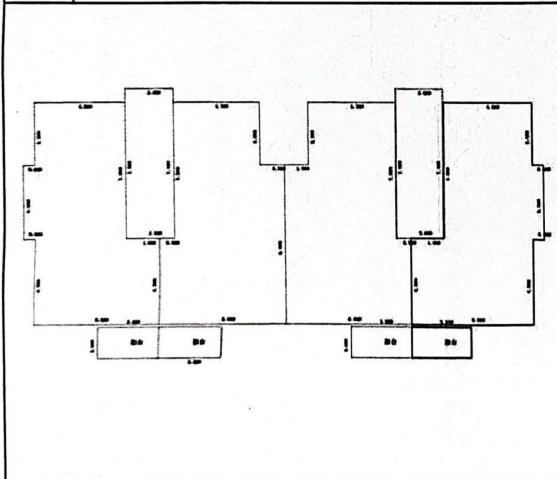

房屋分户图

单位:m.m'

宗地代码	320804100105GB00220	结构	砌体	专有建筑面积	71.82
编号	320804 100105 GB00220 F01230001	总层数	6	分摊建筑面积	9.82
户号	101	所在层次	1	建筑面积	81.64
坐落	向阳人家23号楼101室				

宗地图

单位:m.m'

宗地代码: 320804100105GB00220 土地权利人: 淮安市淮阴区城市资产经营有限公司  
所在图幅编号: 21-B0-06.25 宗地面积: 133472.30

# 证 明

徐建东 你户位于 向阳人家 23号楼 101室 不动产, 建筑面积为 81.64 平方米, 土地分摊面积为 13.61 平方米。

特此证明！